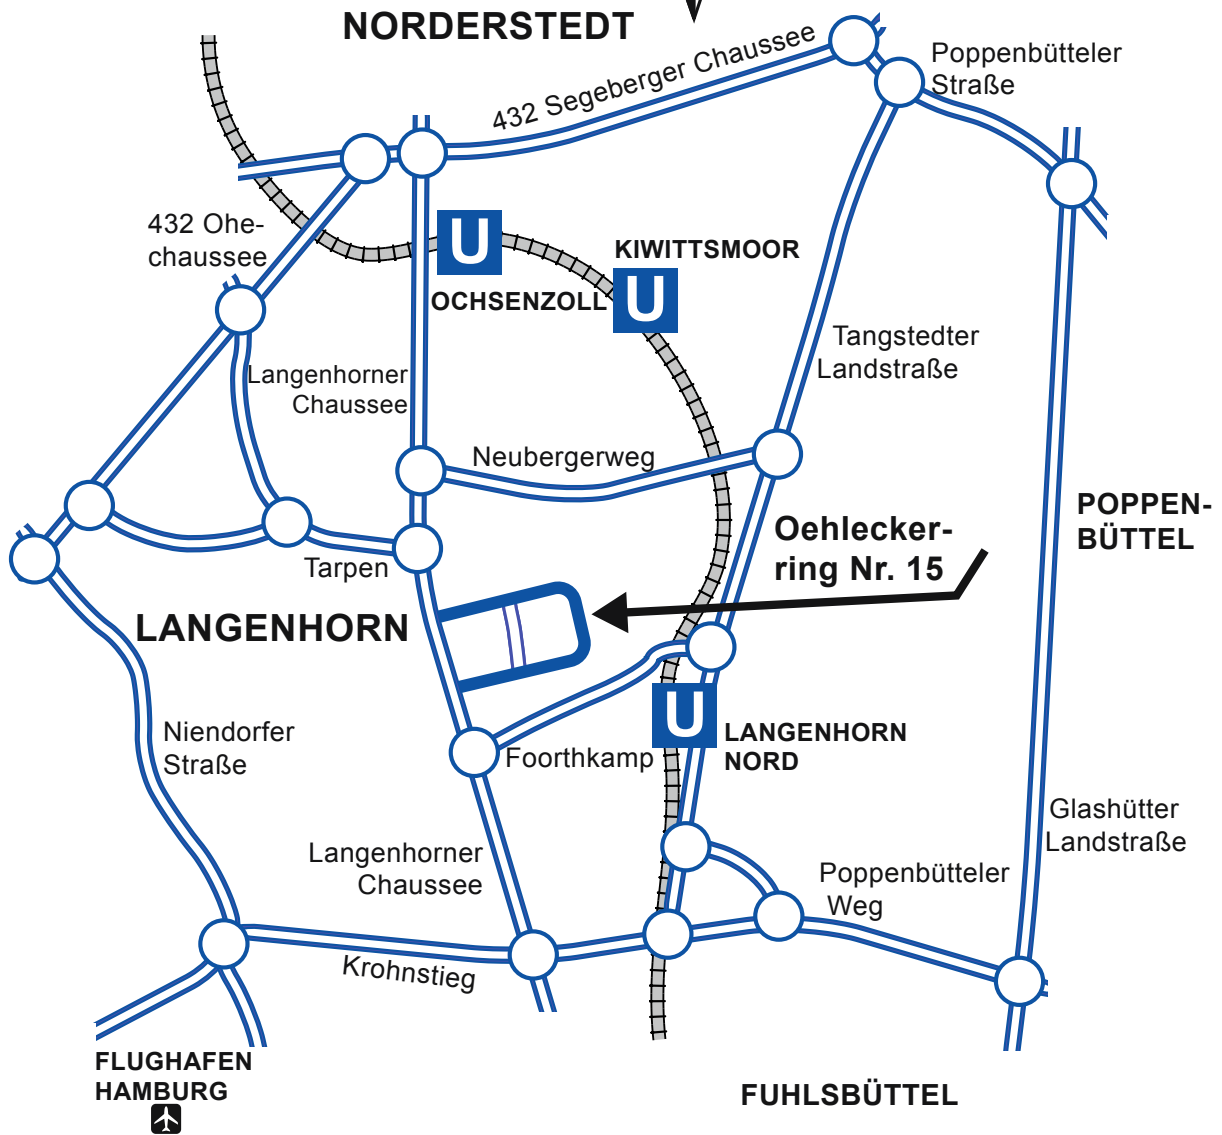

**Baum Steuerberater**

**Kontakt/Anfahrt**

**Baum Steuerberater**

Oehlecker-ring 15

22419 Hamburg

Tel. : (040) 85 33 00 0

Fax.: (040) 85 33 00 33

info@Baum-Steuerberater.de